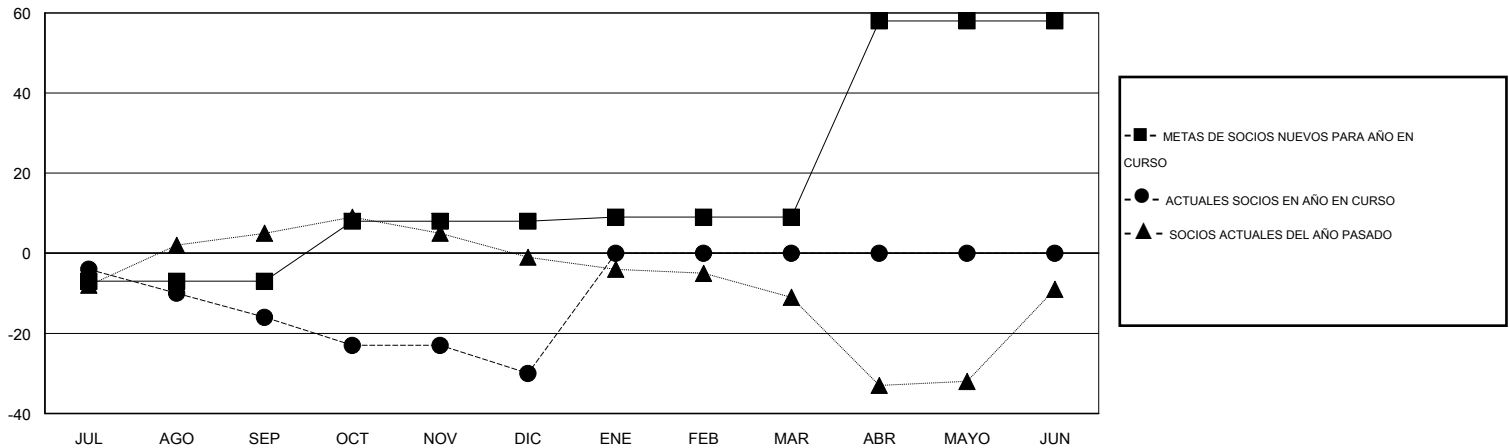

MONTHLY MEMBERSHIP PROGRESS REPORT

District O 4

Results as of: 12/31/2014

GMT: Pedro Marrello

UBICACIÓN ARGENTINA

GMT DE AE 3

Clubes					socios				
RESULTADOS DE 2014-2015					RESULTADOS DE 2014-2015				
TRIMESTRE	META DE CLUBES NUEVOS	NUEVOS CLUBES	CLUBES DADOS DE BAJA	GANANCIA/PÉRDIDA NETA	TRIMESTRE	META DE SOCIOS NUEVOS	SOCIOS FUNDADORES Y SOCIOS AÑADIDOS	SOCIOS DADOS DE BAJA	GANANCIA/PÉRDIDA NETA
JUL/AGO/SEP	0	0	0	0	JUL/AGO/SEP	-7	14	30	-16
OCT/NOV/DIC	0	0	0	0	OCT/NOV/DIC	15	26	40	-14
ENE/FEB/MAR	0	0	0	0	ENE/FEB/MAR	1	0	0	0
ABR/MAYO/JUN	1	0	0	0	ABR/MAYO/JUN	49	0	0	0

METAS Y CIFRA ACUMULATIVA DE CLUBES NUEVOS

METAS Y CIFRA ACUMULATIVA DE SOCIOS

CLUBES DADOS DE BAJA: 0	18 CLUBS OF 49 AÑADIERON 1 O MÁS SOCIOS NUEVOS	DISTRIBUCIÓN POR SEXO
		MASCULINO 467 (57.65%)
		FEMENINO 343 (42.35%)
SOCIOS DADOS DE BAJA	CLIC AQUÍ PARA DATOS DE SALUD DE CLUB	SOCIOS EN UNIDAD FAMILIAR 123
FALLECIDOS 6		CABEZA DE FAMILIA 55
CLUB CANCELADO 0		NO ES CABEZA DE FAMILIA 68
OTRO 64		
TOTAL 70		